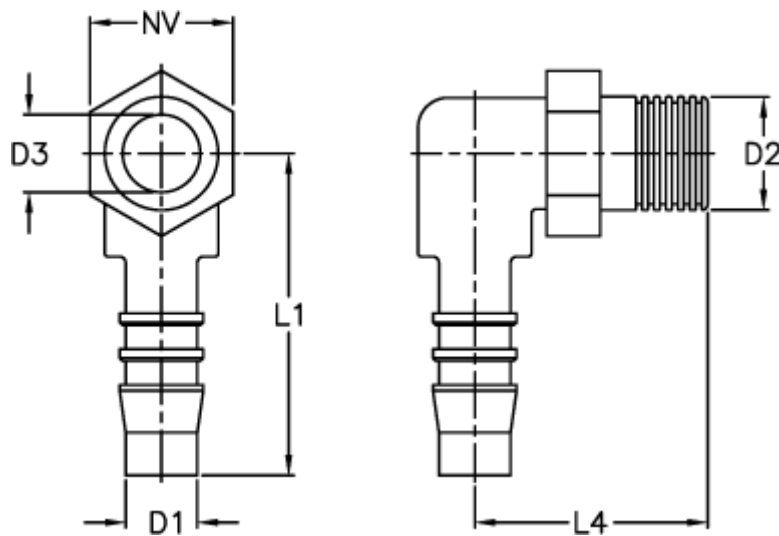

Varenummer: 027308909012

Beskrivelse: Norma slangestuds WES 12 / M26x1,5

## Mål

D1 = 12

D2 = M26 x 1,5

D3 = 8.6

L1 = 40.5

L4 = 36.0

NV = 22